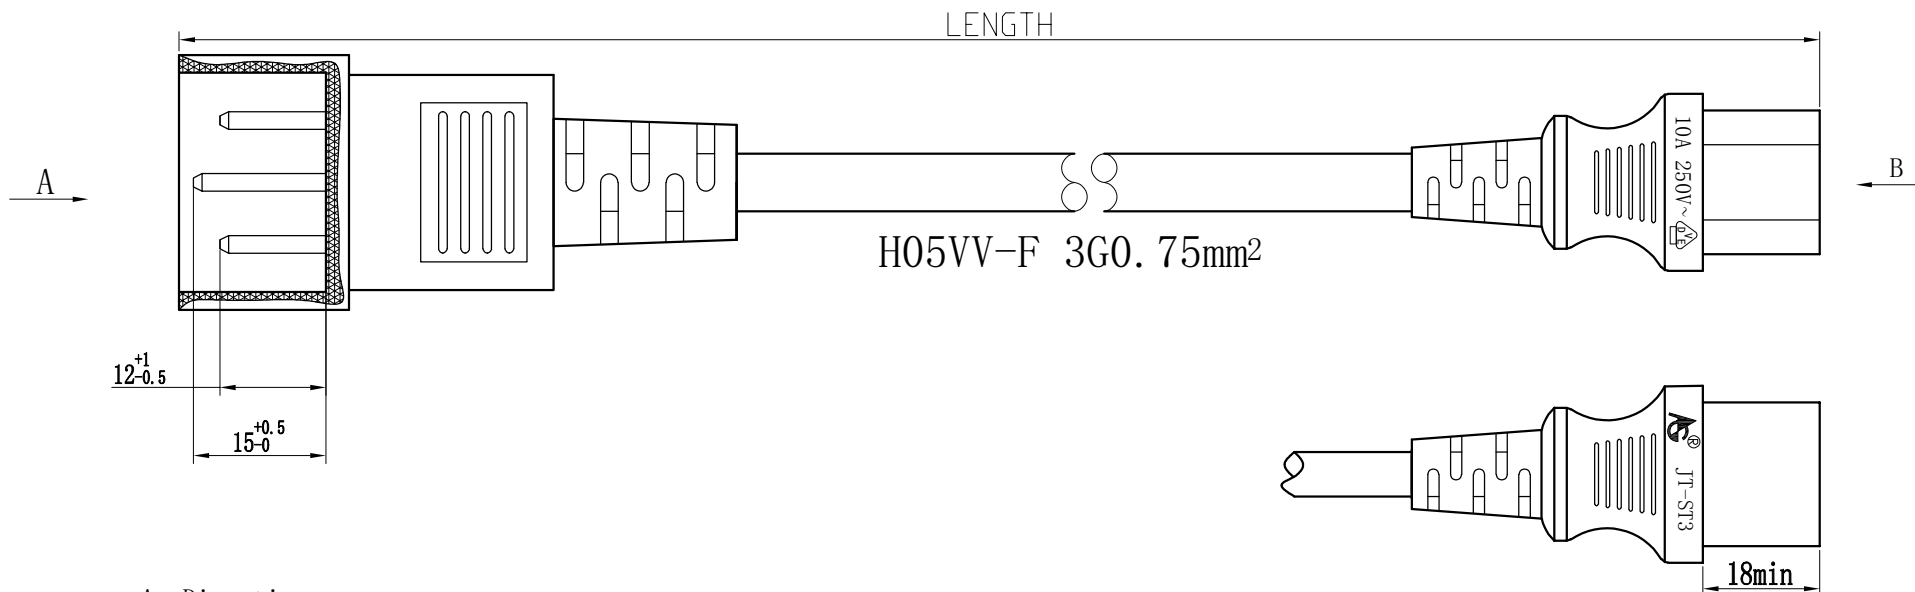

NO.

标记	处数	分区	更改	日期

NO.	27-0067B	27-0134	COPPL0020
LENGTH (mm)	1000	500	2000
COLOR	BLACK	BLACK	BLACK

Notes:

1. Plug: JT-ST3/JT-SZ3 Clear injection no scratch and dirt;
2. Cable: H05VV-F 3G0.75mm<sup>2</sup> Jacket  $\phi 6.5 \pm 0.1$  Conductor  $24 \times 0.198 \pm 0.004$  Core  $\phi 2.4 \pm 0.1$   
Cable Mark:  $\triangleleft VDE \triangleright$  H05VV-F 3G0.75mm<sup>2</sup>
3. Test: Hi-pot: Inner Voltage AC2500V/1S External Voltage AC4000V/1S  
current leakage 1mA, insulation resistance no less than 5M $\Omega$ , no strike out;

尺寸标注		公差		第三角度投影			第X张 共X张			
DIMENSION		TOLERANCE		版本	比例	第一角	UNIT	mm	比例	A4
长度	LENGTH	公差	ANGLE	版本	A	1:1	mm	比例	比例	A4
<200	±0.1	±0.5°	FILE LOCATION							
200~500	±0.3		FIGURE NO							
500~800	±0.5		FIGURE NO							
<800	±1.0		FIGURE NO							
设计	DESIGN	产品名称		JT-ST3/JT-SZ3						
审核	AURIT	PRODUCTOR NAME								
批准	APPROVAL									