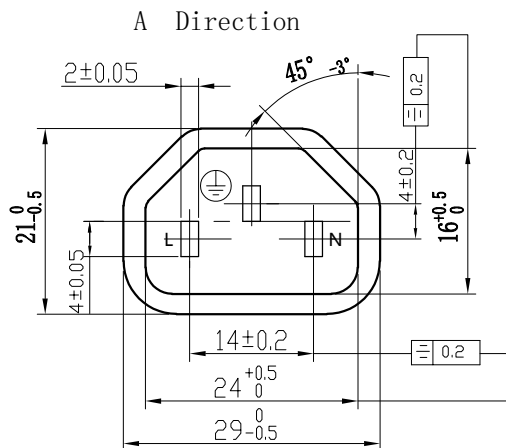

NO.

标记	处数	分区	更改	日期

NO.	27-0067B	27-0134	COPPL0020
LENGTH (mm)	1000	500	2000
COLOR	BLACK	BLACK	BLACK

Notes:

1. Plug: JT-ST3/JT-SZ3 Clear injection no scratch and dirt;
2. Cable: H05VV-F 3G0.75mm<sup>2</sup> Jacket  $\phi 6.5 \pm 0.1$  Conductor  $24 \times 0.198 \pm 0.004$  Core  $\phi 2.4 \pm 0.1$   
Cable Mark:  $\triangleleft VDE \triangleright$  H05VV-F 3G0.75mm<sup>2</sup>
3. Test: Hi-pot: Inner Voltage AC2500V/1S External Voltage AC4000V/1S  
current leakage 1mA, insulation resistance no less than 5M $\Omega$ , no strike out;

尺寸标注		公差		第三角度投影			第X张 共X张			
DIMENSION		TOLERANCE		版本	比例	第一角	UNIT	mm	比例	A4
长度	LENGTH	公差	ANGLE	版本	A	1:1	mm	比例	比例	A4
<200	±0.1	±0.5°	FILE LOCATION							
200~500	±0.3		FIGURE NO							
500~800	±0.5		FIGURE NO							
<800	±1.0		FIGURE NO							
设计	DESIGN	产品名称		JT-ST3/JT-SZ3						
审核	AURIT	PRODUCTOR NAME								
批准	APPROVAL									