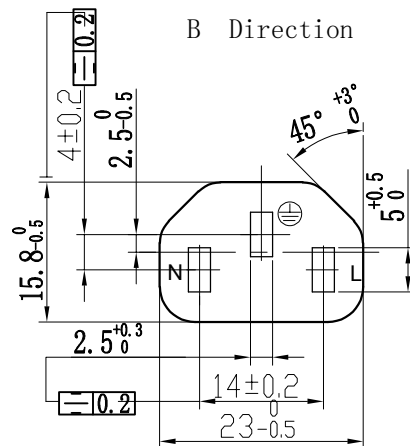

NO.

标记	处数	分区	更改	日期

NO.	27-0067B	27-0134	COPPL0020
LENGTH (mm)	1000	500	2000
COLOR	BLACK	BLACK	BLACK

Notes:

1. Plug: JT-ST3/JT-SZ3 Clear injection no scratch and dirt;
2. Cable: H05VV-F 3G0.75mm<sup>2</sup> Jacket  $\phi 6.5 \pm 0.1$  Conductor  $24 \times 0.198 \pm 0.004$  Core  $\phi 2.4 \pm 0.1$   
Cable Mark:  $\triangleleft VDE \triangleright$  H05VV-F 3G0.75mm<sup>2</sup>
3. Test: Hi-pot: Inner Voltage AC2500V/1S External Voltage AC4000V/1S  
current leakage 1mA, insulation resistance no less than 5M $\Omega$ , no strike out;

尺寸标注		公差		第三角度投影			第X张 共X张			
DIMENSION		TOLERANCE		版本	比例	第一角	UNIT	mm	比例	A4
长度	LENGTH	公差	ANGLE	版本	A	1:1	mm	比例	比例	A4
<200	±0.1	±0.5°	FILE LOCATION							
200~500	±0.3		FIGURE NO							
500~800	±0.5		FIGURE NO							
<800	±1.0		FIGURE NO							
设计	DESIGN	产品名称		JT-ST3/JT-SZ3						
审核	AURIT	PRODUCTOR NAME								
批准	APPROVAL									