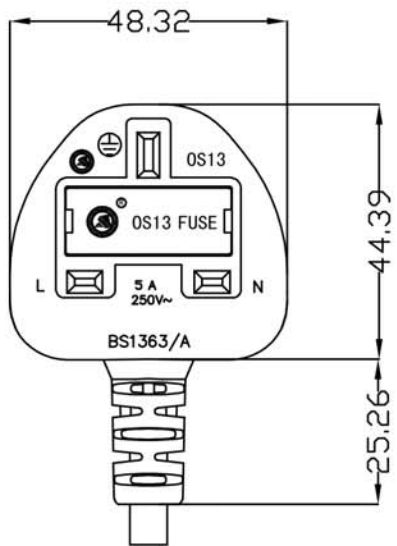

3000mm ± 50

由 Autodesk 教育版产品制作

<b>COPPL0013</b>		File name	Date
		2014/05/30	
1	PLUG OS13	ROHS	
2	Cable H05VV-F 3G1.0mm <sup>2</sup> X3.0M		
3	PLUG ST3		
COLOR:BLACK		F	

5

6

7

8