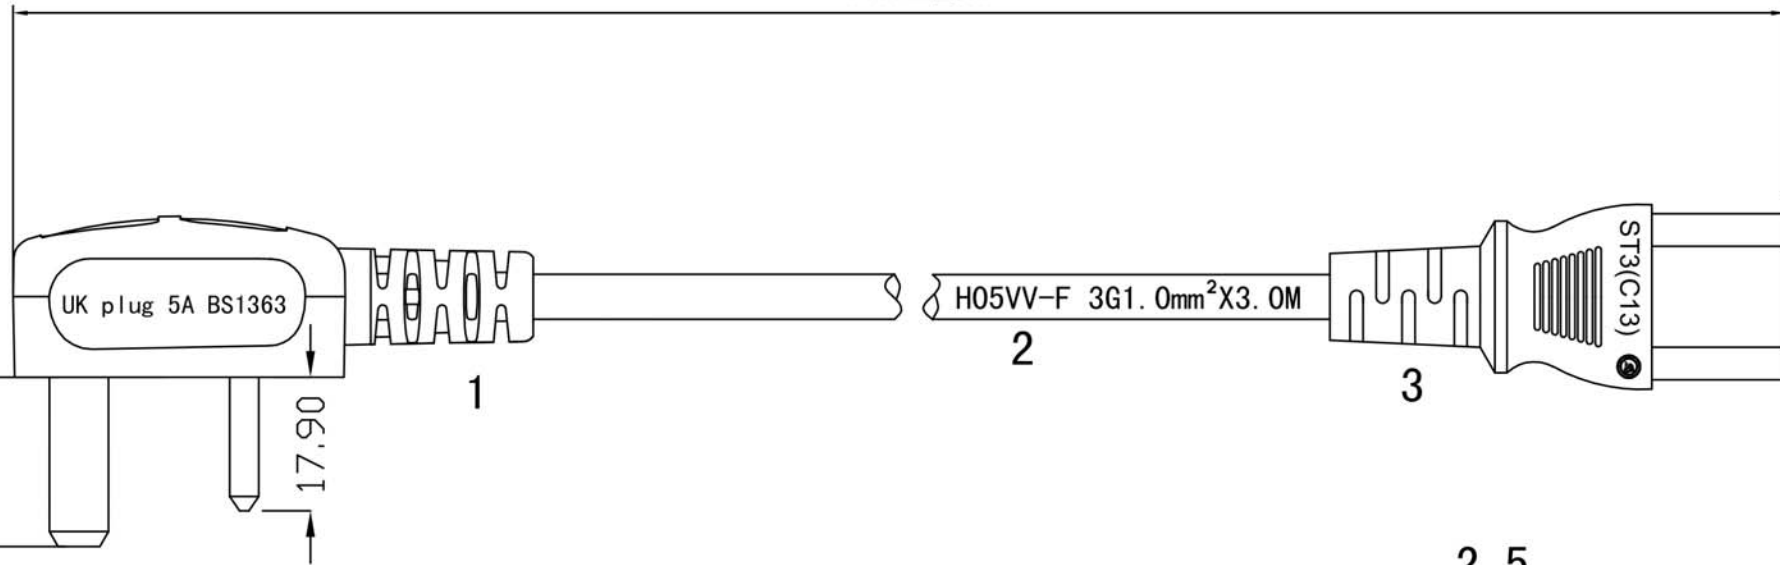

3000mm ± 50

由 Autodesk 教育版产品制作

<b>COPPL0013</b>		File name	Date
		2014/05/30	
1	PLUG OS13	ROHS	
2	Cable H05VV-F 3G1.0mm <sup>2</sup> X3.0M		
3	PLUG ST3		
COLOR:BLACK		F	

5

6

7

8