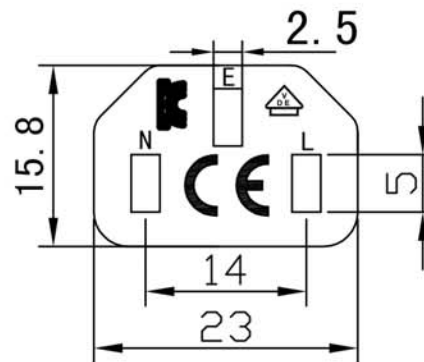

3000mm ± 50

由 Autodesk 教育版产品制作

<b>COPPL0013</b>		File name	Date
		2014/05/30	
1	PLUG OS13	ROHS	
2	Cable H05VV-F 3G1.0mm <sup>2</sup> X3.0M		
3	PLUG ST3		
COLOR:BLACK		F	

5

6

7

8